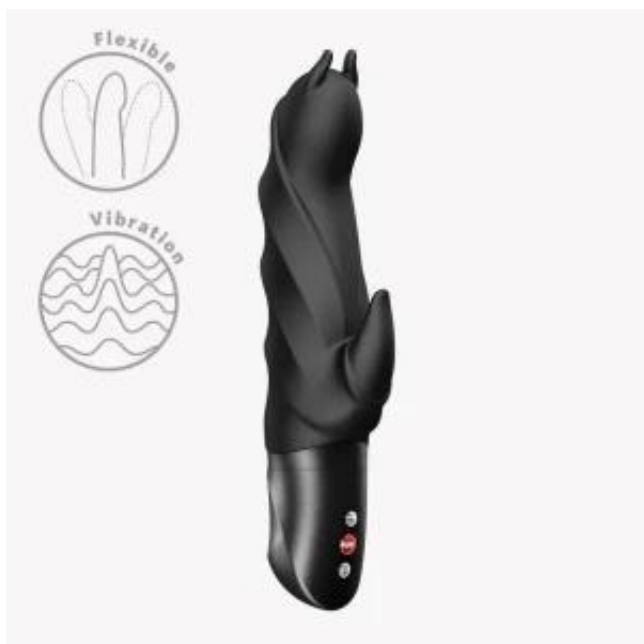

Link do produktu: <https://sekretnydotyk.pl/wibrator-typu-rabbit-fun-factory-darling-devil-podwojna-stymulacja-4-predkosci-ipx7-p-25115.html>

Wibrator typu rabbit Fun Factory Darling Devil – podwójna stymulacja, 4 prędkości, IPX7

Cena	89,00 zł
Dostępność	Dostępny
Numer katalogowy	535227182
Kod producenta	88-FF000996BK01
Kod EAN	4255821801268

Opis produktu

Wibrator typu rabbit Fun Factory Darling Devil to precyzyjnie zaprojektowane urządzenie do **podwójnej stymulacji**, łączące stymulator punktu G z precyzyjnym masażerem łechtaczki. Korpus wykonany jest z wysokiej jakości, medycznego **silikonu bezpiecznego dla ciała**, o gładkiej, lekko fakturowanej powierzchni, a specyficzny kształt i dodatkowe „rogi” zwiększają zakres kontaktu z najbardziej wrażliwymi partiami. Urządzenie ma kompaktowe rozmiary i ergonomiczny profil, co ułatwia kontrolę kąta oraz głębokości stymulacji.

Wibrator wyposażony jest w **mocny, cichy silnik** oferujący **4 prędkości** oraz **6 trybów wibracji**, co pozwala na precyzyjne dopasowanie intensywności do indywidualnych preferencji. Dzięki **wodoodporności IPX7** urządzenie jest bezpieczne w użyciu w wannie i pod prysznicem oraz łatwe w czyszczeniu. Wbudowany akumulator zapewnia do **60 minut ciągłej pracy** na najwyższym ustawieniu, a funkcje takie jak **blokada przycisków na czas podróży** zwiększają wygodę użytkowania.

- **Typ:** wibrator typu rabbit
- **Stymulacja:** podwójna (punkt G + łechtaczka)
- **Silnik:** mocny, cichy
- **Tryby:** 4 prędkości, 6 trybów wibracji
- **Materiał:** silikon medyczny, hipoalergiczny
- **Wodoodporność:** IPX7
- **Czas pracy:** do 60 minut na pełnej mocy
- **Funkcje dodatkowe:** blokada przycisków, ładowanie akumulatora
- **Zalecenia:** używać z lubrykaniem na bazie wody; czyścić przed i po użyciu
- **Gwarancja:** 25 lat (marka Fun Factory)