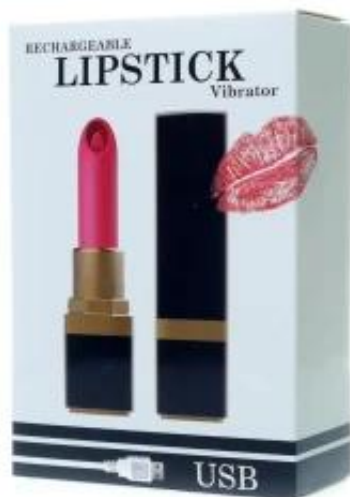

Link do produktu: <https://sekretnydotyk.pl/wibrator-lechtaczki-lipstick-pro-silikonabs-usb-10-trybow-wodoodporny-p-24996.html>

Wibrator łechtaczki Lipstick Pro — silikon/ABS, USB, 10 trybów, wodoodporny

Cena	58,90 zł
Dostępność	Dostępny
Numer katalogowy	487253829
Kod producenta	60-00201
Kod EAN	5903661806828

Opis produktu

Wibrator łechtaczki Lipstick Pro to niewielki, dyskretny masażer zaprojektowany z myślą o precyzyjnej stymulacji. Wykonany z wysokiej jakości **silikonu** oraz elementów **ABS**, łączy przyjemną w dotyku powierzchnię z trwałą konstrukcją. Jego kompaktowe rozmiary — **długość całkowita: 9,4 cm** oraz **wymiar zewnętrzny: 2,4 cm** — sprawiają, że produkt jest łatwy w przechowywaniu i wygodny w użyciu zarówno w domu, jak i w podróży.