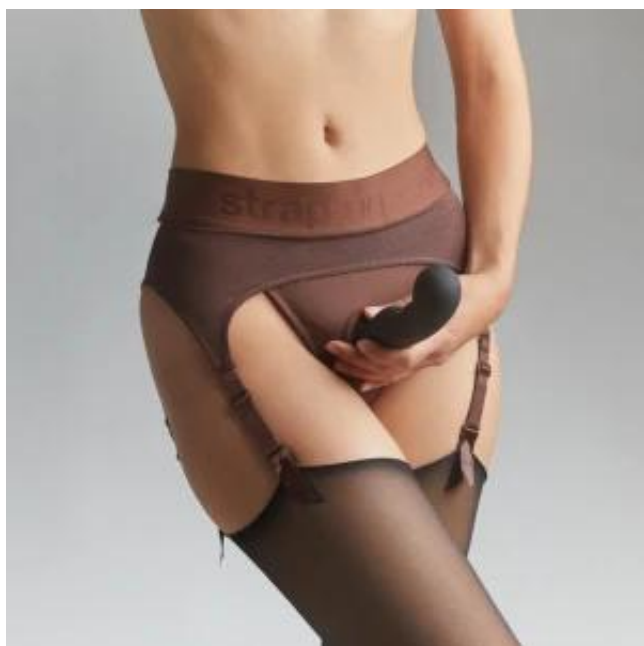

Link do produktu: <https://sekretnydotyk.pl/uprzaz-bielizniana-rebel-xxl-regulowane-szelki-elastyczny-pasek-tiul-brazowa-p-5642.html>

## uprząż bieliźniana Rebel - XXL, regulowane szelki, elastyczny pasek, tiul, brązowa

Cena	<b>140,70 zł</b>
Dostępność	<b>Dostępny</b>
Numer katalogowy	<b>487262205</b>
Kod producenta	<b>80-6018071</b>
Kod EAN	<b>3700436018071</b>

### Opis produktu

**Uprząż bieliźniana Rebel XXL** to wyjątkowy element odzieży, zaprojektowany z myślą o pewnych siebie kobietach, które pragną podkreślić swoją **kobiecość** i **seksowność**. Wykonana z materiałów wysokiej jakości, uprząż ta łączy w sobie elegancję i nowoczesność. **Delikatny tiul** subtelnie otula biodra, a jednocześnie eksponuje Twoje krągłości, doskonale wysmuklając sylwetkę. To idealny wybór do umocnienia każdej odgrywanej roli podczas romantycznych wieczorów z partnerem.

Wysoka funkcjonalność to kolejny atut tego modelu. **Regulowane szelki** oraz **elastyczny pasek** w talii zapewniają maksymalny komfort noszenia i idealne dopasowanie do sylwetki. Konstrukcja **typu druga skóra** sprawia, że materiał doskonale przylega do ciała, co ułatwia swobodne poruszanie się. Dodatkowo, **elastyczny silikonowy pierścień** z przodu majtek otwiera drzwi do niezliczonych fantazji, a także jest kompatybilny z różnorodnymi akcesoriami, co czyni uprząż idealną do **peggingu**.