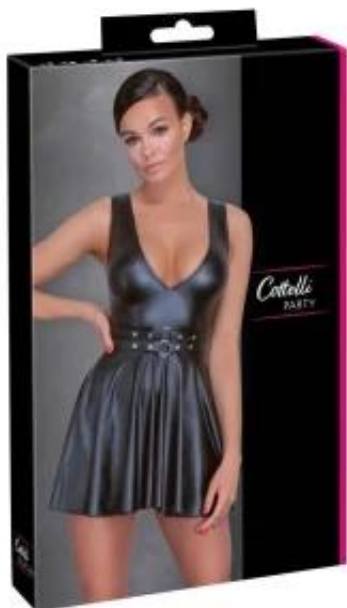

Link do produktu: <https://sekretnydotyk.pl/sukienka-rozkloszowana-cottelli-party-xl-czarna-elastyczna-na-rozne-okazje-p-15259.html>

Sukienka rozkloszowana COTTELLI PARTY XL, czarna, elastyczna, na różne okazje

Cena	130,80 zł
Dostępność	Dostępny
Numer katalogowy	015259-SD
Kod producenta	42-27178751051
Kod EAN	4024144122578

Opis produktu

Sukienka rozkloszowana Cottelli PARTY XL to doskonały wybór dla kobiet, które pragną połączyć elegancję z wygodą. Dzięki **90% poliesterowi** oraz **10% spandexowi**, materiał jest niezwykle elastyczny i przyjemny w dotyku, co zapewnia wysoki komfort noszenia przez cały dzień. Matowy czarny kolor nadaje sukience uniwersalny charakter, który sprawdzi się zarówno na przyjęciach, jak i na codziennych wyjściach.

Kluczowe cechy sukienki to:

- **Rozkloszowana część spódnicowa**, która podkreśla sylwetkę i dodaje lekkości całej stylizacji.
- **Niskie wycięcie w kształcie litery V**, które subtelnie eksponuje dekolt.
- **Regulowane paski w talii** z praktycznymi pierścieniami, które pozwalają na dostosowanie obwodu do indywidualnych potrzeb.