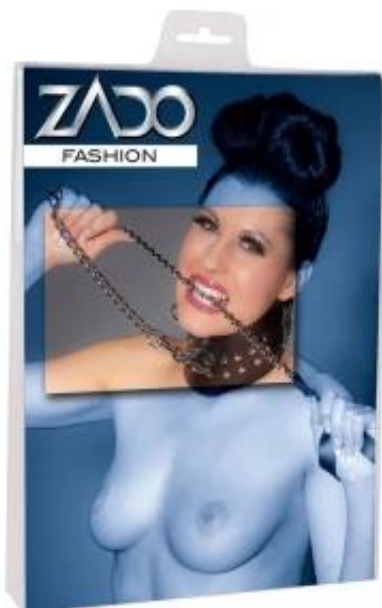

Link do produktu: <https://sekretnydotyk.pl/smycz-skorzana-110-cm-metalowy-karabinczyk-chromowana-skora-czarna-koloru-p-10909.html>

## Smycz skórzana 110 cm, metalowy karabińczyk, chromowana skóra, czarna koloru

Cena	<b>56,00 zł</b>
Dostępność	<b>Dostępny</b>
Numer katalogowy	<b>010909-SD</b>
Kod producenta	<b>42-20600351000</b>
Kod EAN	<b>4024144088591</b>

### Opis produktu

**Smycz skórzana 110 cm** to idealne rozwiązanie dla osób poszukujących eleganckiego i funkcjonalnego akcesorium do codziennego użytku. Wykonana z wysokiej jakości **chromowanej skóry**, zapewnia nie tylko wytrzymałość, ale również ekskluzywny wygląd. Jej klasyczny, **czarny kolor** sprawia, że doskonale komponuje się z różnorodnymi stylami i okazjami.

Kluczowe cechy produktu:

- **Długość:** 110 cm
- **Materiał:** Spaltleder (chromfrei gegerbt), Metal
- **Karabińczyk:** metalowy, zapewniający stabilne mocowanie

Nasza smycz wyposażona jest w **metalowy karabińczyk**, który znajduje się na jednym końcu, co umożliwia szybkie i łatwe przypinanie do różnych akcesoriów lub odzieży. Drugi koniec zakończony jest **czarną skórzaną pętlą mocującą** o długości około 20 cm, co dodatkowo zwiększa jej funkcjonalność. Wybierz naszą smycz skórzaną i ciesz się połączeniem stylu i praktyczności w jednym produkcie.