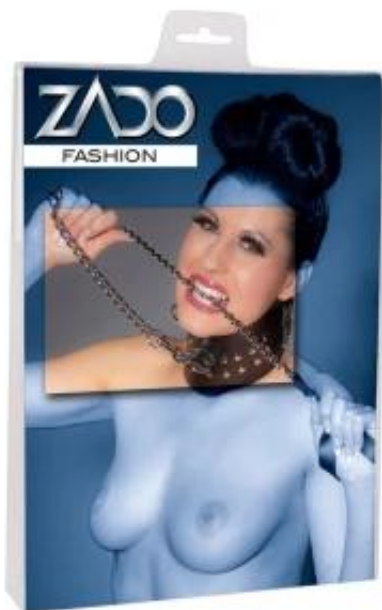

Link do produktu: <https://sekretnydotyk.pl/smycz-skorzana-110-cm-metalowy-karabinczyk-chromowana-skora-czarna-koloru-p-10909.html>

Smycz skórzana 110 cm, metalowy karabińczyk, chromowana skóra, czarna koloru

Cena	56,00 zł
Dostępność	Dostępny
Numer katalogowy	010909-SD
Kod producenta	42-20600351000
Kod EAN	4024144088591

Opis produktu

Smycz skórzana 110 cm to idealne rozwiązanie dla osób poszukujących eleganckiego i funkcjonalnego akcesorium do codziennego użytku. Wykonana z wysokiej jakości **chromowanej skóry**, zapewnia nie tylko wytrzymałość, ale również ekskluzywny wygląd. Jej klasyczny, **czarny kolor** sprawia, że doskonale komponuje się z różnorodnymi stylami i okazjami.

Kluczowe cechy produktu:

- **Długość:** 110 cm
- **Materiał:** Spaltleder (chromfrei gegerbt), Metal
- **Karabińczyk:** metalowy, zapewniający stabilne mocowanie

Nasza smycz wyposażona jest w **metalowy karabińczyk**, który znajduje się na jednym końcu, co umożliwia szybkie i łatwe przypinanie do różnych akcesoriów lub odzieży. Drugi koniec zakończony jest **czarną skórzaną pętlą mocującą** o długości około 20 cm, co dodatkowo zwiększa jej funkcjonalność. Wybierz naszą smycz skórzaną i ciesz się połączeniem stylu i praktyczności w jednym produkcie.