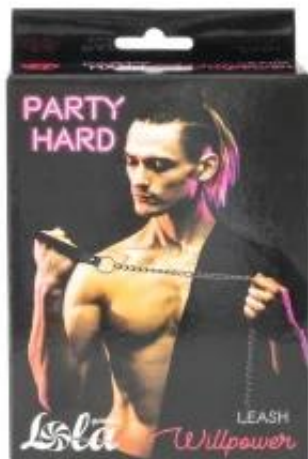

Link do produktu: <https://sekretnydotyk.pl/smycz-bdsm-lola-games-party-twardy-z-pvc-dlugosc-80-cm-odporna-na-zachlapanie-p-11116.html>

Smycz BDSM Lola Games Party Twardy z PVC, długość 80 cm, odporna na zachłapanie

Prezentujemy **smycz BDSM** od renomowanego producenta **Lola Games Party Twardy**, designed dla entuzjastów tematyki BDSM. Wykonana z wysokiej jakości **materiału PVC**, smycz o długości **80 cm** oferuje nie tylko funkcjonalność, ale również estetykę. Jej elegancki czarny kolor sprawia, że pasuje do wielu stylizacji, a jednocześnie tworzy atmosferę dominacji i kontrolowania.

Ta smycz została stworzona z myślą o pełnym zrozumieniu roli w relacjach BDSM. Każdy niewolnik powinien znać swoje miejsce i wykonywać polecenia swojego Pana/Pani. Dzięki możliwości przytrzymywania smyczy, możesz w prosty sposób przypomnieć swojemu partnerowi o jego roli, zapewniając jednocześnie poczucie bezpieczeństwa. Dzięki **odporności na zachłapanie**, smycz sprawdzi się w różnych warunkach, co czyni ją idealnym akcesorium zarówno do użytku domowego, jak i na spotkania tematyczne.