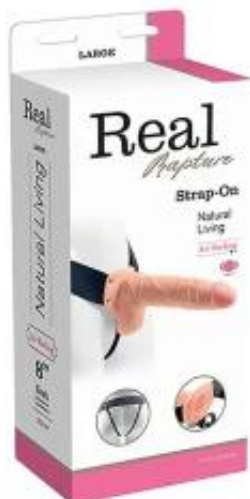

Link do produktu: <https://sekretnydotyk.pl/proteza-wibracyjna-real-rapture-8-205cm-regulowane-paski-anatomia-realna-p-14603.html>

Proteza wibracyjna Real Rapture 8 - 20.5cm, regulowane paski, anatomia realna

Cena	109,00 zł
Dostępność	Dostępny
Numer katalogowy	014603-SD
Kod producenta	1-00903806
Kod EAN	8053629697412

Opis produktu

Proteza wibracyjna Real Rapture 8 to innowacyjny produkt zaprojektowany z myślą o maksymalnej przyjemności. Całkowita długość wynosząca **20.5 cm** oraz realistyczna anatomia sprawiają, że jest to doskonała propozycja zarówno dla Pań, jak i dla Panów. Witaminy te zapewniają intensywne doznania dzięki **super mocnym wibracjom**, które są skrojone na miarę, aby spełnić Twoje najskrytsze pragnienia. Dzięki swojej unikalnej konstrukcji, fantom penisa jest pusty w środku, co umożliwia zastosowanie prostego, ale efektywnego rozwiązania dla każdego użytkownika.

Regulowane paski zapewniają **idealne dopasowanie** do ciała, co zwiększa komfort użycia i pozwala na swobodne poruszanie się. Jest to przemyślana konstrukcja, która pozwala uniknąć problemów związanych z niewłaściwym dopasowaniem. Możliwość **regulacji obrotów** umożliwia dostosowanie intensywności wibracji do indywidualnych potrzeb, dając tym samym szansę na eksplorowanie różnych poziomów przyjemności.