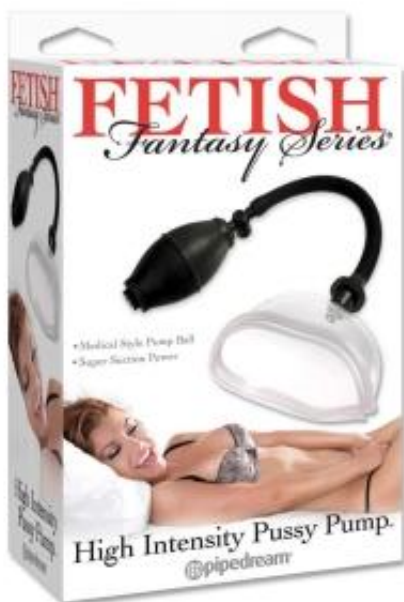

Link do produktu: <https://sekretnydotyk.pl/pompka-intymna-ffs-high-intensity-plastikowa-misa-14-2-cm-wewn-6-cm-8-6-cm-p-25592.html>

Pompka intymna FFS High Intensity – plastikowa misa 14,2 cm, wewn. 6 cm, Ø 8,6 cm

Cena **113,00 zł**

Dostępność **Dostępny**

Numer katalogowy **487231380**

Kod producenta **42-05433730000**

Kod EAN **603912313680**

Opis produktu

Pompka intymna FFS High Intensity to precyzyjnie wykonane urządzenie do stymulacji okolic intymnych, zaprojektowane z myślą o bezpieczeństwie i komforcie użytkowania. Misa wykonana z **plastiku (ABS)** ma długość całkowitą **14,2 cm**, długość wewnętrzną **6 cm** oraz średnicę **8,6 cm**, co zapewnia dopasowanie do anatomii i umożliwia kontrolowany efekt próżniowy. Produkt jest lekki, łatwy w utrzymaniu czystości i odporny na uszkodzenia mechaniczne.

Urządzenie działa poprzez miejscowe zwiększenie przepływu krwi w okolicach intymnych, co prowadzi do **zwiększenia wrażliwości, nasilenia naturalnego nawilżenia** oraz tymczasowego powiększenia warg sromowych i łechtaczki. Dzięki temu może być stosowana jako element gry wstępnej lub jako pomoc przy poszukiwaniu nowych doznań podczas aktywności seksualnej. Konstrukcja misy pozwala na bezpieczne użytkowanie przy jednoczesnym zachowaniu kontroli nad siłą ssania.

- **Materiał:** plastik (ABS)
- **Długość misy:** 14,2 cm
- **Długość wewnętrzna:** 6 cm
- **Średnica:** 8,6 cm
- **Zastosowanie:** stymulacja okolic intymnych, zwiększenie wrażliwości i nawilżenia
- **Pielęgnacja:** mycie ciepłą wodą z delikatnym środkiem, przechowywanie w suchym miejscu