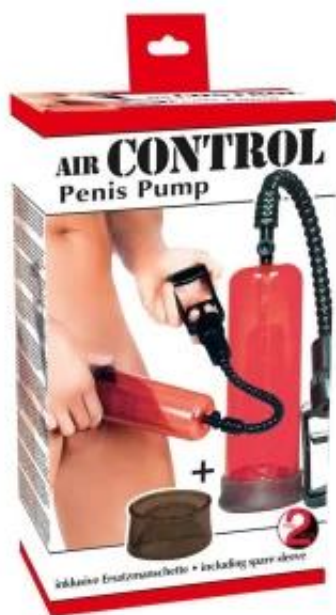

Link do produktu: <https://sekretnydotyk.pl/pompa-do-penisa-air-control-tpe-22-cm-dlugosci-6-5-cm-srednicy-p-12315.html>

## Pompa do penisa "Air Control" - TPE, 22 cm długości, 6,5 cm średnicy

Cena	<b>89,30 zł</b>
Dostępność	<b>Dostępny</b>
Numer katalogowy	<b>487230542</b>
Kod producenta	<b>42-05227240000</b>
Kod EAN	<b>4024144522729</b>

### Opis produktu

Prezentujemy **Pompa do penisa "Air Control"**, innowacyjne urządzenie zaprojektowane z myślą o tych, którzy pragną zwiększyć swoją pewność siebie oraz doświadczyć intensywniejszych doznań. Dzięki zastosowaniu specjalnego systemu próżniowego, możesz w prosty sposób wpłynąć na swoje możliwości. Ta pompa pozwala na dostosowanie poziomu podciśnienia, co pozwala na dokładne kontrolowanie efektów użytkowania.

Produkt charakteryzuje się przezrystą rurką o długości 22 cm oraz średnicy wewnętrznej wynoszącej 6,5 cm, co zapewnia wygodę użytkowania. Wykonana z wysokiej jakości materiałów, w tym **TPE** dla tulei, **P-PVC** dla węża oraz **ABS** dla cylindra, ta pompa jest nie tylko trwała, ale także łatwa w czyszczeniu. Mechanizm z nowym **w zaworem ciśnieniowym** umożliwi utrzymanie podciśnienia nawet po odłączeniu węża, co zwiększa komfort i bezpieczeństwo podczas użytkowania.