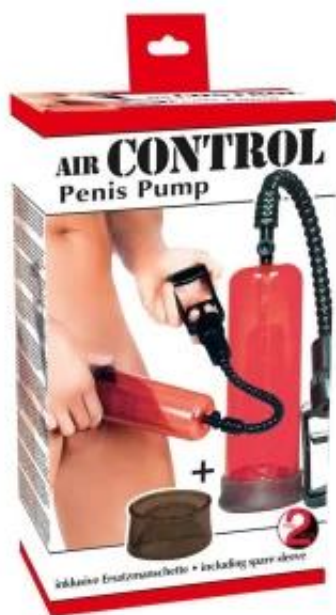

Link do produktu: <https://sekretnydotyk.pl/pompa-do-penisa-air-control-tpe-22-cm-dlugosci-6-5-cm-srednicy-p-12315.html>

## Pompa do penisa "Air Control" - TPE, 22 cm długości, 6,5 cm średnicy

Cena	<b>87,10 zł</b>
Dostępność	<b>Dostępny</b>
Numer katalogowy	<b>487230542</b>
Kod producenta	<b>42-05227240000</b>
Kod EAN	<b>4024144522729</b>

### Opis produktu

Prezentujemy **Pompa do penisa "Air Control"**, innowacyjne urządzenie zaprojektowane z myślą o tych, którzy pragną zwiększyć swoją pewność siebie oraz doświadczyć intensywniejszych doznań. Dzięki zastosowaniu specjalnego systemu próżniowego, możesz w prosty sposób wpłynąć na swoje możliwości. Ta pompa pozwala na dostosowanie poziomu podciśnienia, co pozwala na dokładne kontrolowanie efektów użytkowania.

Produkt charakteryzuje się przezrystą rurką o długości 22 cm oraz średnicy wewnętrznej wynoszącej 6,5 cm, co zapewnia wygodę użytkowania. Wykonana z wysokiej jakości materiałów, w tym **TPE** dla tulei, **P-PVC** dla węża oraz **ABS** dla cylindra, ta pompa jest nie tylko trwała, ale także łatwa w czyszczeniu. Mechanizm z nowym **w zaworem ciśnieniowym** umożliwi utrzymanie podciśnienia nawet po odłączeniu węża, co zwiększa komfort i bezpieczeństwo podczas użytkowania.