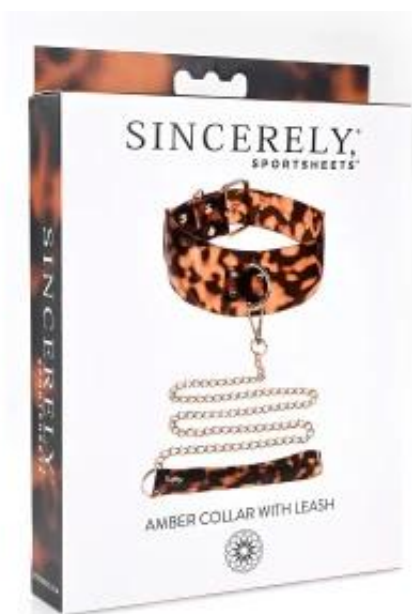

Link do produktu: <https://sekretnydotyk.pl/obroza-bdsm-i-smycz-sportsheets-amber-regulowane-klamry-pozlacane-klipsy-p-8575.html>

Obroża BDSM i smycz Sportsheets Amber, regulowane klamry, połączane klipsy

| | |
|------------------|---------------------|
| Cena | 169,81 zł |
| Dostępność | Dostępny |
| Numer katalogowy | 487223372 |
| Kod producenta | 35-830540 |
| Kod EAN | 646709521011 |

Opis produktu

Obroża BDSM i smycz Sportsheets Amber, regulowane klamry, połączane klipsy to zestaw zaprojektowany z myślą o trwałości, komforcie i estetyce. Wykonany z mieszanki materiałów o potwierdzonej wytrzymałości, łączy w sobie praktyczne rozwiązania z eleganckim wykończeniem. **Regulowane klamry** umożliwiają precyzyjne dopasowanie do rozmiaru psa, a **połączane klipsy** zapewniają niezawodne i trwałe mocowanie, jednocześnie podkreślając styl produktu. Materiały użyte w produkcji to **50% PVC bez ftalanów**, **45% żelazo** oraz **5% stop cynku**, co gwarantuje odporność na zużycie i stabilność konstrukcji.

Właściwości techniczne i użytkowe produktu:

- **Materiał:** 50% PVC bez ftalanów, 45% żelazo, 5% stop cynku — odporne na rozciąganie i korozję elementy metalowe
- **Regulowane klamry:** precyzyjne dopasowanie do obwodu szyi, możliwość szybkiej korekty rozmiaru
- **Połączane klipsy:** trwałe, łatwe w obsłudze zapięcia o estetycznym wykończeniu
- **Wymiary:** regulowane — uniwersalne dopasowanie zależne od ustawienia klamer
- **Styl:** elegancki wzór inspirowany naturalnymi motywami
- **Zawiera baterie:** Tak — informacja uwzględniona w danych produktu