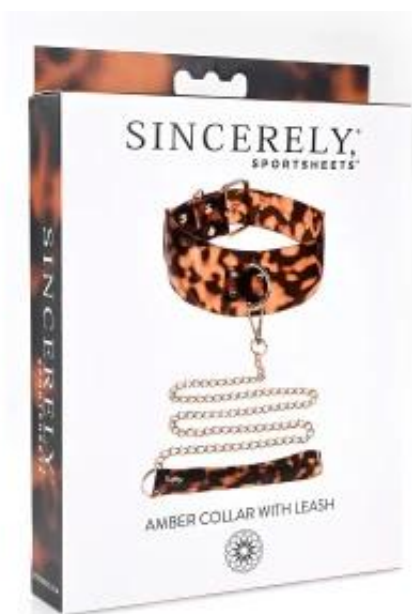

Link do produktu: <https://sekretnydotyk.pl/obroza-bdsm-i-smycz-sportsheets-amber-regulowane-klamry-pozlacane-klipsy-p-8575.html>

Obroża BDSM i smycz Sportsheets Amber, regulowane klamry, połączane klipsy

Cena	169,81 zł
Dostępność	Dostępny
Numer katalogowy	487223372
Kod producenta	35-830540
Kod EAN	646709521011

Opis produktu

Obroża BDSM i smycz Sportsheets Amber, regulowane klamry, połączane klipsy to zestaw zaprojektowany z myślą o trwałości, komforcie i estetyce. Wykonany z mieszanki materiałów o potwierdzonej wytrzymałości, łączy w sobie praktyczne rozwiązania z eleganckim wykończeniem. **Regulowane klamry** umożliwiają precyzyjne dopasowanie do rozmiaru psa, a **połączane klipsy** zapewniają niezawodne i trwałe mocowanie, jednocześnie podkreślając styl produktu. Materiały użyte w produkcji to **50% PVC bez ftalanów**, **45% żelazo** oraz **5% stop cynku**, co gwarantuje odporność na zużycie i stabilność konstrukcji.

Produkt jest przystosowany do codziennego użytkowania: elastyczny, lecz odporny materiał zapewnia komfort noszenia przez całą dzień i ogranicza ryzyko otarć. **Obroża i smycz** sprawdzą się podczas spacerów i aktywności na świeżym powietrzu, a jednocześnie zachowują elegancki charakter dzięki subtelnym zdobieniom inspirowanym motywami naturalnymi. Ze względu na konstrukcję i parametry, zestaw oferuje dobrą równowagę pomiędzy komfortem psa a kontrolą zapewnianą właścicielowi.

Właściwości techniczne i użytkowe produktu:

- **Materiał:** 50% PVC bez ftalanów, 45% żelazo, 5% stop cynku — odporne na rozciąganie i korozję elementy metalowe
- **Regulowane klamry:** precyzyjne dopasowanie do obwodu szyi, możliwość szybkiej korekty rozmiaru
- **Połączane klipsy:** trwałe, łatwe w obsłudze zapięcia o estetycznym wykończeniu
- **Wymiary:** regulowane — uniwersalne dopasowanie zależne od ustawienia klamer
- **Styl:** elegancki wzór inspirowany naturalnymi motywami
- **Zawiera baterie:** Tak — informacja uwzględniona w danych produktu