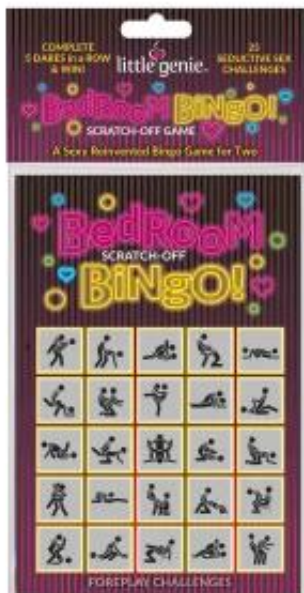

Link do produktu: <https://sekretnydotyk.pl/grawstepna-i-erotyczne-wyzwania-bedroom-bingo-2-etapy-dla-par-nowe-doznania-p-5227.html>

Gra wstępna i erotyczne wyzwania "Bedroom Bingo" - 2 etapy, dla par, nowe doznania

Cena	33,50 zł
Dostępność	Dostępny
Numer katalogowy	487286976
Kod producenta	57-BG.109
Kod EAN	685634103695

Opis produktu

Bedroom Bingo to wyjątkowa gra, która wprowadza zmysłową atmosferę do Waszej sypialni i pozwala na odkrywanie nowych wymiarów bliskości. Ta dwuetapowa gra wstępna i erotyczne wyzwania została zaprojektowana z myślą o parach, które pragną wzbogacić swoje życie intymne i przełamać rutynę. Dzięki innowacyjnemu podejściu, **Bedroom Bingo** łączy namiętną zabawę z ekscytującymi doświadczeniami, które pożądamy zarówno nowicjusze, jak i bardziej doświadczeni w miłości.