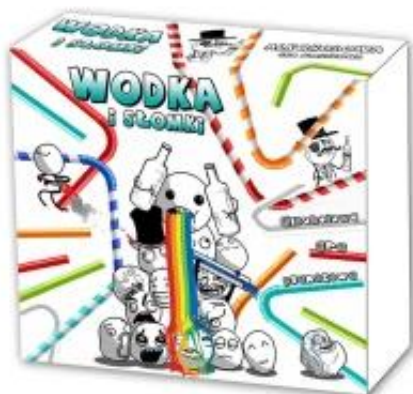

Link do produktu: <https://sekretnydotyk.pl/graplanszowa-wodka-i-slomki-dla-doroslych-2-6-graczy-z-kartami-prawdawyzwanie-p-1018.html>

## Gra planszowa - Wódka i Słomki, dla dorosłych, 2-6 graczy, z kartami prawda/wyzwanie

Cena	<b>27,30 zł</b>
Dostępność	<b>Dostępny</b>
Numer katalogowy	<b>001018-SD</b>
Kod producenta	<b>29-00044</b>
Kod EAN	<b>5906395574469</b>

### Opis produktu

**Wódka i Słomki** to **alkoholowa gra planszowa** dedykowana dla osób dorosłych, które szukają atrakcyjnej formy spędzania czasu w towarzystwie. Gra stworzona została z myślą o **2-6 graczach** i oferuje szereg **oryginalnych wyzwań** oraz **pytania**, które zapewnią niezapomniane emocje podczas wieczornych spotkań. Jest to idealna propozycja dla tych, którzy nie boją się mocnych wrażeń i chcą wnieść do zabawy nieco rywalizacji.

W zestawie znajdziesz:

- **1 plansza do gry**
- **21 kart prawda**
- **21 kart wyzwanie**
- **6 pionków**
- **kostka**
- **instrukcja gry**

Gra polega na rzucaniu kostką i przesuwanie pionków po planszy. Na polach umieszczone są różnorodne polecenia, które należy wykonać po ich przejściu. Celem jest dotarcie do pola FINISH, zachowując przy tym jak najlepszą formę. Pamiętaj, że jest to gra tylko dla dorosłych (wiek +18), a jej wymiary to **20 x 17,5 x 5 cm**. Podejmij wyzwanie i przekonaj się, jakie emocje przyniesie Wódka i Słomki!